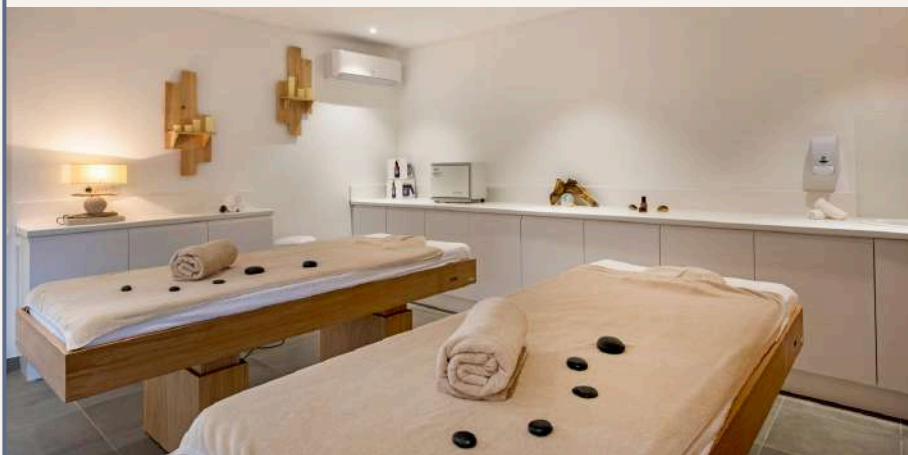

61€

**LE 20
MINUTES**

76€ + 16€/duo pour 1h
d'accès au SPA

**LE 40
MINUTES**

117€ + 14€/duo pour 1h
d'accès au SPA

**LE 60
MINUTES**

161€ + 12€/duo pour 1h
d'accès au SPA

LA PAUSE BIEN-ÊTRE

80€

**CRÉEZ VOTRE PAUSE PERSO
COMPOSÉE D'1H DE SPA À
EFFECTUER AVANT LES SOINS
POUR VOUS PRÉPARER À UNE
DÉTENTE TOTALE**

**SÉLECTIONNER DEUX
SOINS PARMIS :**

La balnéothérapie

**L'enveloppement détox
nourrissant**